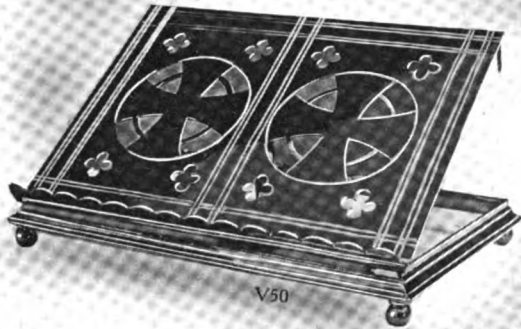

V2023

10 x 14 in.

V2076

BRASS ALTAR DESKS

No.	Size	Price
V416	12 x 15 inches.	\$33.00
V1005	10 x 14 ..	8.75
V2023	12 x 15 ..	50.00
V2076	10 x 14 ..	13.00
V2126	10 x 14 ..	11.00
V2718	12 x 15 ..	28.00

V50

V1010

V2031

V405

V2179

V2462

BRASS ALTAR DESKS

No.	Description	Dimensions	Price
V50	Folding.	15 x 11 inches.	\$32.00
V1010		15 x 12 ..	11.00
V405		15 x 12 ..	16.00
V2031	Not Adjustable.	15 x 12 ..	24.00
V2031	Adjustable.	15 x 12 ..	26.00
V2462		14½ x 11 ..	25.00
V2179		12 x 10 ..	14.00