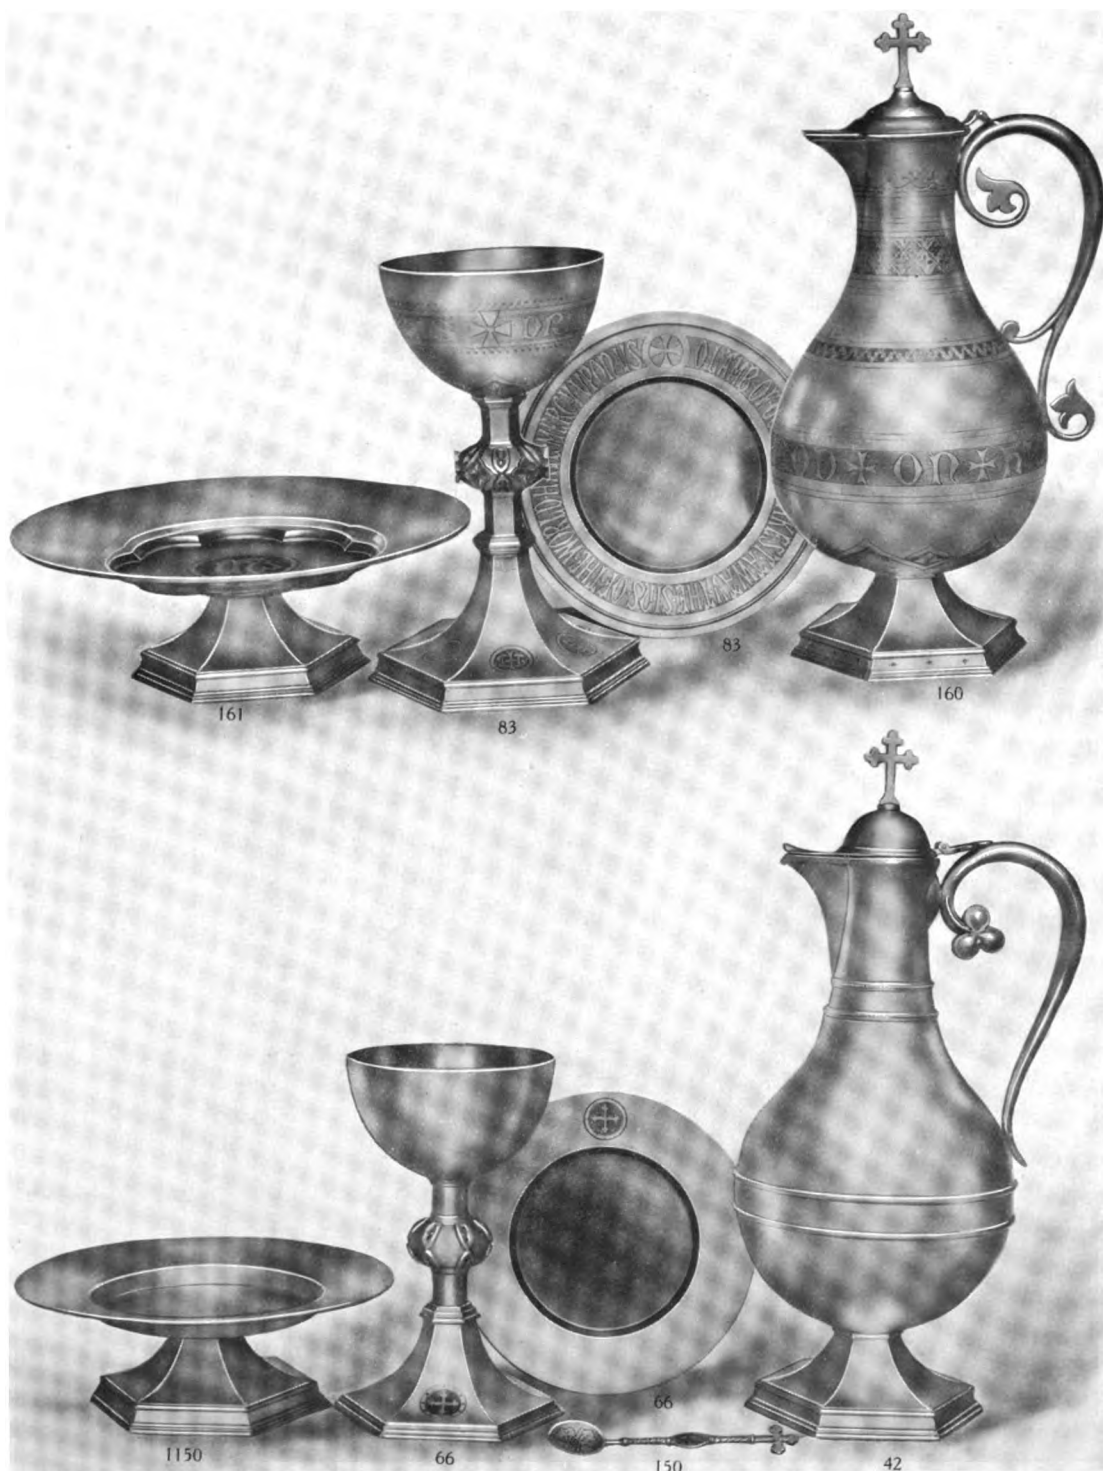

2693

2573

2514

2761

2800

STERLING SILVER CHALICES

No.	Capacity	Height	Price
2693	5/8 pint.	8 1/2 inches	\$130.00
2573	5/8 ..	8 1/2 ..	75.00
2514	5/8 ..	8 1/2 ..	60.00
2761	5/8 ..	6 3/4 ..	54.00
2800	1/2 ..	7 3/4 ..	70.00